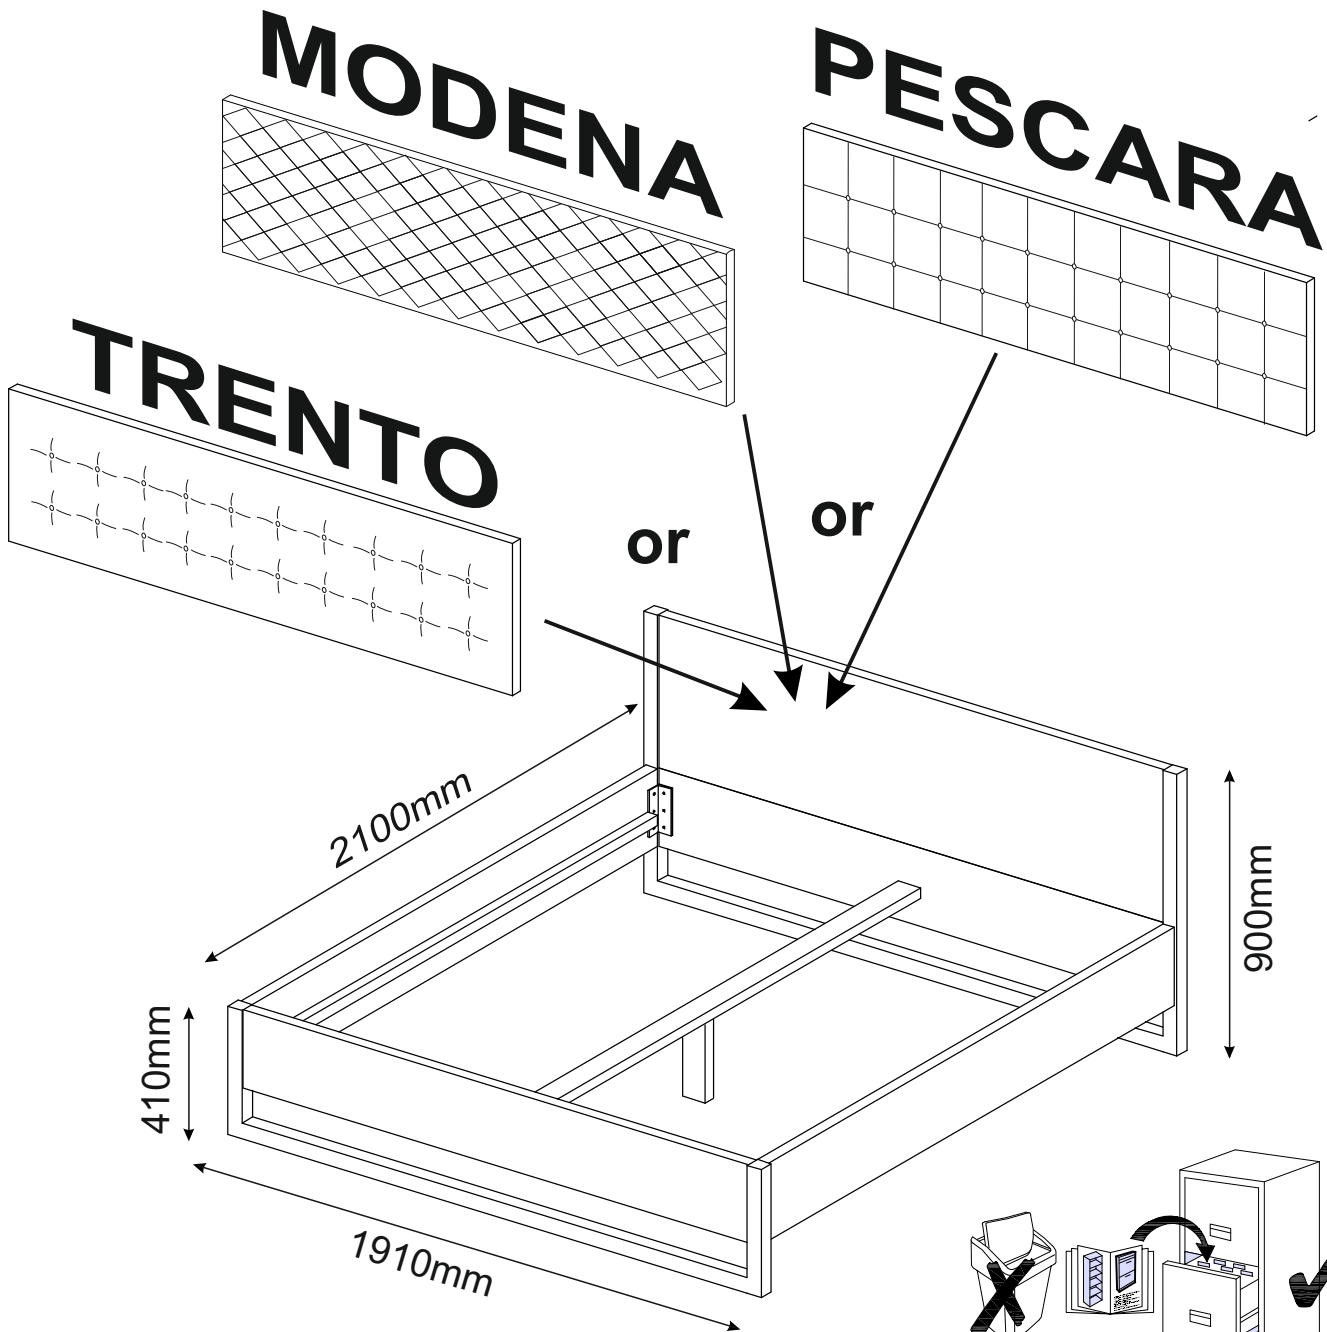

BED TRENTO/MODENA/PESCARA

ASSEMBLY INSTRUCTION

BED TRENTO/MODENA/PESCARA

<p>j20</p>  <p>x32</p>	<p>z2</p>  <p>x1</p>	<p>n5</p>  <p>x4</p>	<p>n35</p>  <p>x2</p>	<p>n34</p>  <p>x2</p>	<p>p5</p>  <p>x14</p>	<p>k22</p>  <p>x8</p>	<p>p12</p>  <p>φ4x50 mm x2</p>
--	--	--	---	---	---	---	--