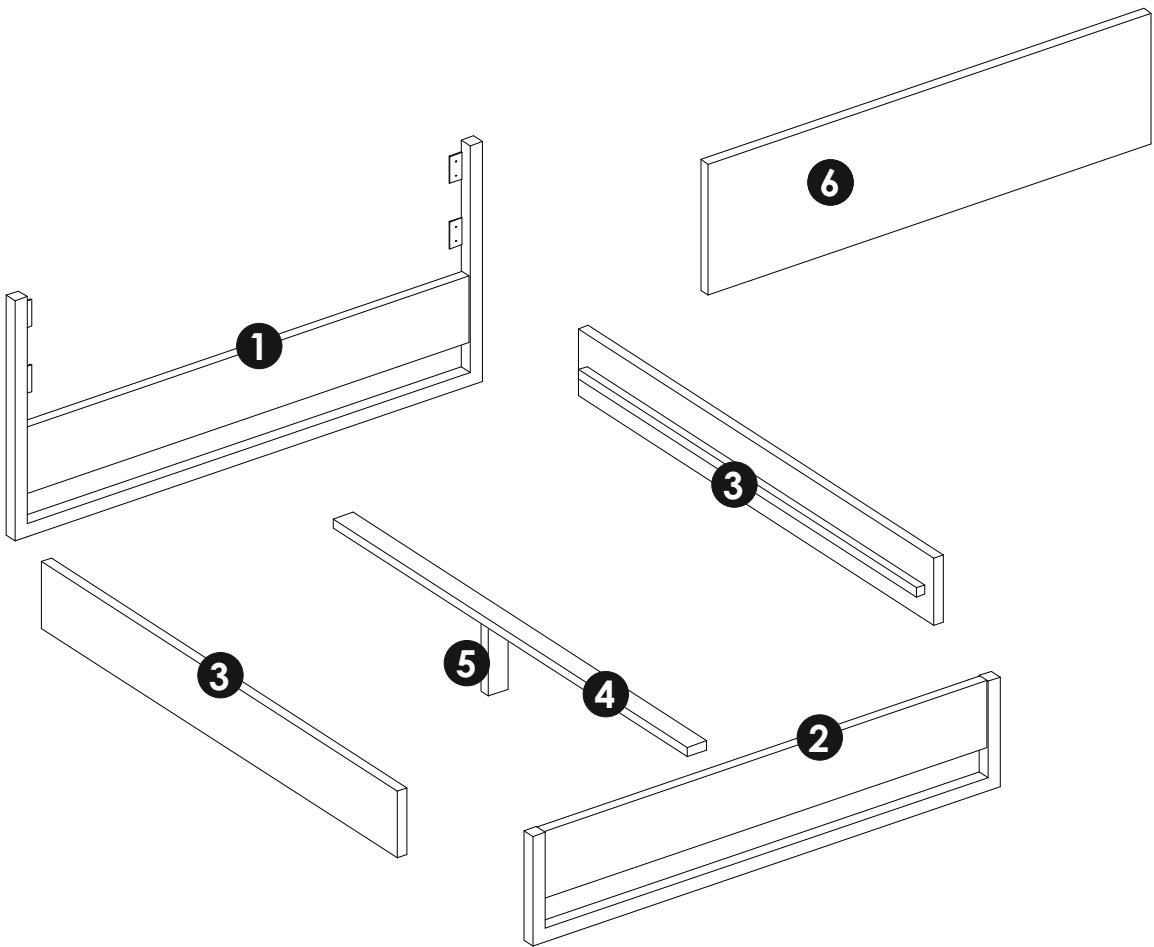

BED TRENTO/MODENA/PESCARA

ASSEMBLY INSTRUCTION

BED TRENTO/MODENA/PESCARA

<p>j20</p>  <p>x32</p>	<p>z2</p>  <p>x1</p>	<p>n5</p>  <p>x4</p>	<p>n35</p>  <p>x2</p>	<p>n34</p>  <p>x2</p>	<p>p5</p>  <p>x14</p>	<p>k22</p>  <p>x8</p>	<p>p12</p>  <p>φ4x50 mm x2</p>
--	--	--	---	---	---	---	--