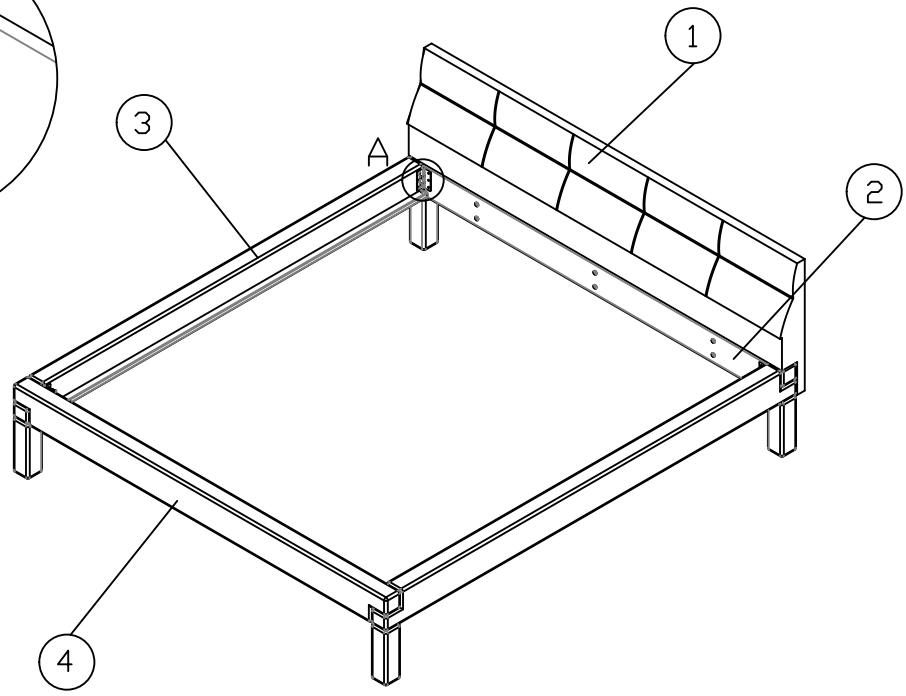

BED PULA ASSEMBLY INSTRUCTIONS

40 Minutes

<p>6x110</p>  <p>Ax6</p>	<p>12x100</p>  <p>Bx4</p>	<p>90x35x35</p>  <p>Cx4</p>	<p>3,5x25</p>  <p>Dx41</p>	 <p>Ex1</p>	 <p>Fx1</p>	 <p>Gx1</p>	 <p>Hx2</p>	 <p>Ix2</p>
<p>SW 4</p> 								

1.

2.

3.

DETAIL A

90x35x35	3,5x25
Cx4	Dx24

4.

		3,5x25	
E x 1	F x 1		G x 1
		D x 3	

5.

3,5x25  Dx14	 Hx2	 Ix2
---	--	--