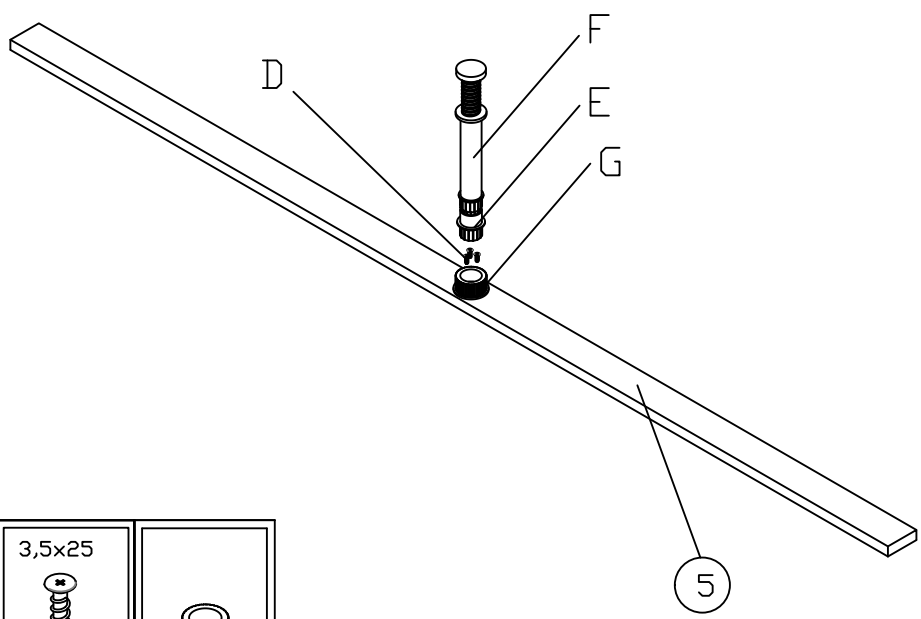

BED PULA ASSEMBLY INSTRUCTIONS

40 Minutes

<p>6x110</p>  <p>Ax6</p>	<p>12x100</p>  <p>Bx4</p>	<p>90x35x35</p>  <p>Cx4</p>	<p>3,5x25</p>  <p>Dx41</p>	 <p>Ex1</p>	 <p>Fx1</p>	 <p>Gx1</p>	 <p>Hx2</p>	 <p>Ix2</p>
<p>SW 4</p> 								

1.

2.

3.

DETAIL A

90x35x35	3,5x25
Cx4	Dx24

4.

		3,5x25	
E x 1	F x 1		G x 1
		D x 3	

5.

3,5x25  Dx14	 Hx2	 Ix2
---	--	--