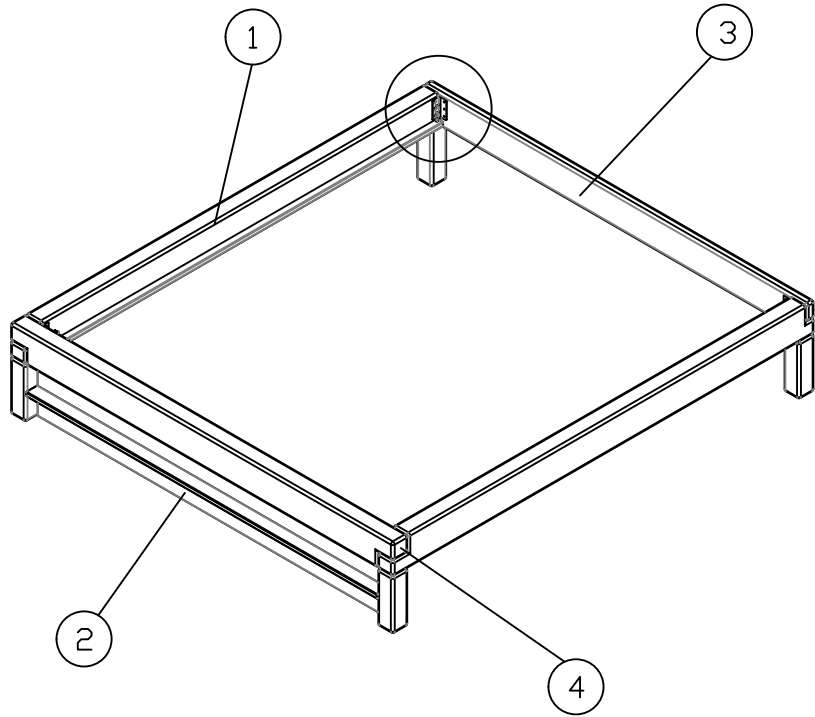

BED SIENA ASSEMBLY INSTRUCTIONS

40 Minutes

<p>10x40</p>  <p>Ax4</p>	<p>12x100</p>  <p>Bx4</p>	<p>90x35x35</p>  <p>Cx4</p>	<p>3,5x25</p>  <p>Dx41</p>	<p>6x55</p>  <p>Ex10</p>	 <p>Fx1</p>	 <p>Gx1</p>	 <p>Hx1</p>	 <p>Ix2</p>
 <p>Jx2</p>	<p>SW 4</p> 							

1.

2.

3.

90x35x35

3,5x25

Cx4

Dx24

4.

6x55

Ex10

5.

6.