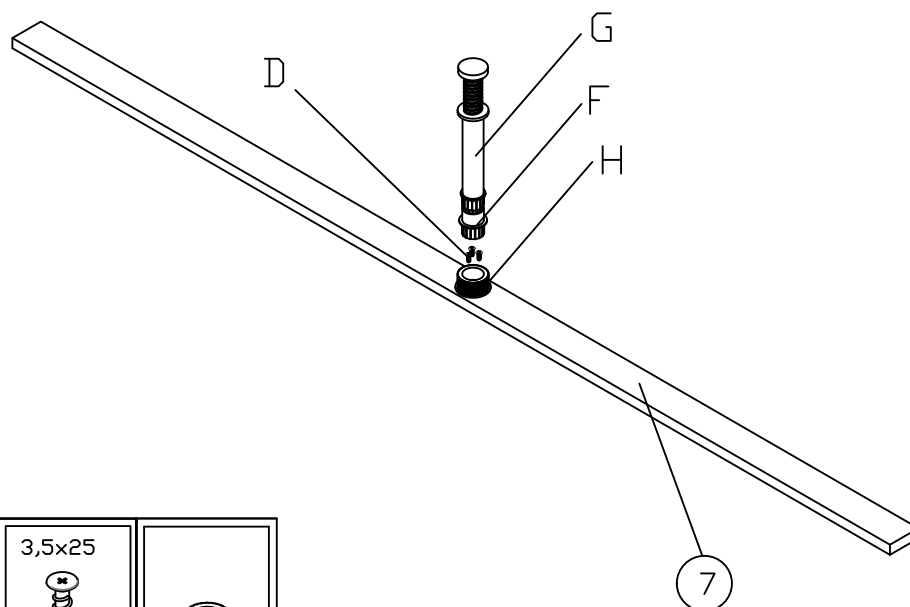

BED SIENA ASSEMBLY INSTRUCTIONS

40 Minutes

<p>10x40</p>  <p>Ax4</p>	<p>12x100</p>  <p>Bx4</p>	<p>90x35x35</p>  <p>Cx4</p>	<p>3,5x25</p>  <p>Dx41</p>	<p>6x55</p>  <p>Ex10</p>	 <p>Fx1</p>	 <p>Gx1</p>	 <p>Hx1</p>	 <p>Ix2</p>
 <p>Jx2</p>	<p>SW 4</p> 							

1.

2.

3.

90x35x35

3,5x25

Cx4

Dx24

4.

6x55

Ex10

5.

6.