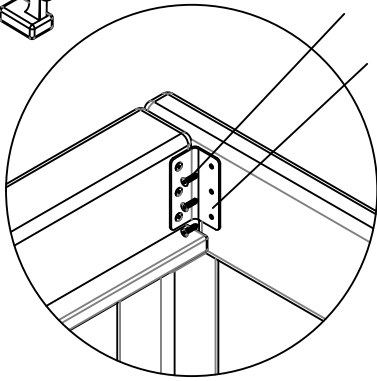

BED SIENA ASSEMBLY INSTRUCTIONS

40 Minutes

<p>10x40</p>  <p>Ax4</p>	<p>12x100</p>  <p>Bx4</p>	<p>90x35x35</p>  <p>Cx4</p>	<p>3,5x25</p>  <p>Dx41</p>	<p>6x55</p>  <p>Ex10</p>	 <p>Fx1</p>	 <p>Gx1</p>	 <p>Hx1</p>	 <p>Ix2</p>
 <p>Jx2</p>	<p>SW 4</p> 							

1.

2.

3.

90x35x35

3,5x25

Cx4

Dx24

4.